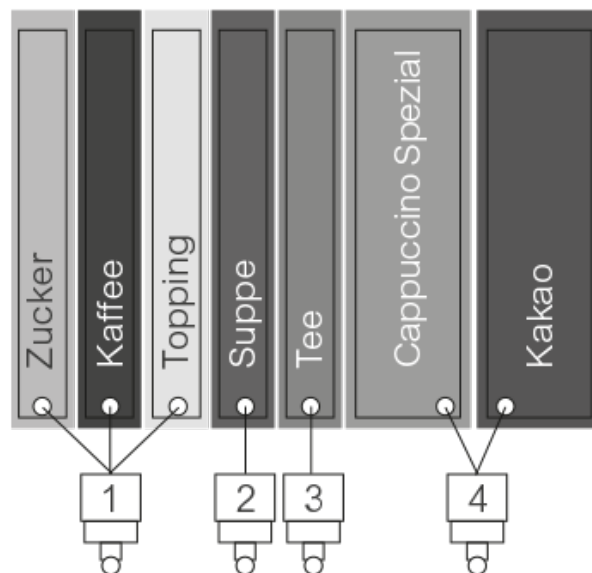

### Caractéristiques générales

- Module fonctionnel en continu avec 14 touches de sélection éclairées en métal
- Panneau publicitaire personnalisable
- Éléments fonctionnels à hauteur ergonomique
- Construction modulaire avec grande facilité de maintenance et de recyclage
- Combinaisons multiples de produits instantanés