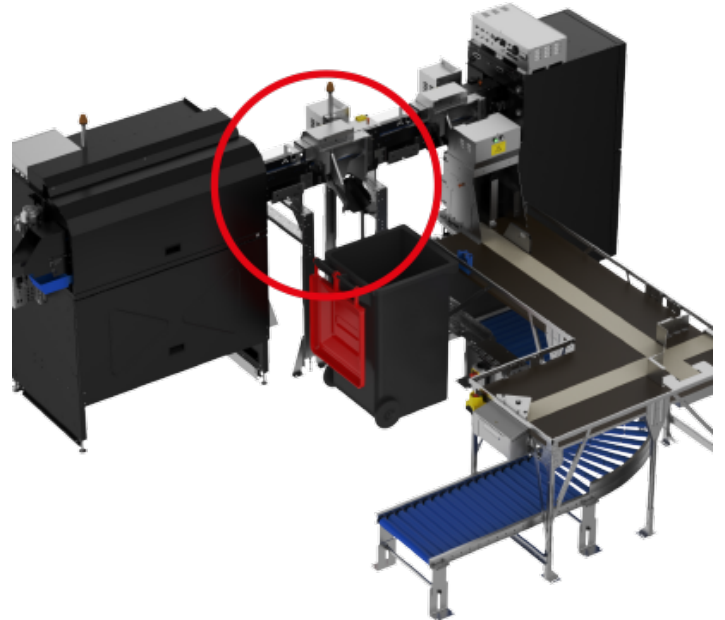

**CrossMove Drop**  
**Base**

### Fonctionnalités

- Éjection de contenants définis de la FlexiSort vers un conteneur de collecte, par exemple un HardDrop
- Idéal pour les produits réutilisables ou à emporter (p. ex. bols, gobelets)
- Le conteneur de collecte (HardDrop) peut être transporté fermé
- Acheminement hygiénique des contenants retournés avec des restes de contenu
- Manipulation sûre et propre des contenants réutilisables