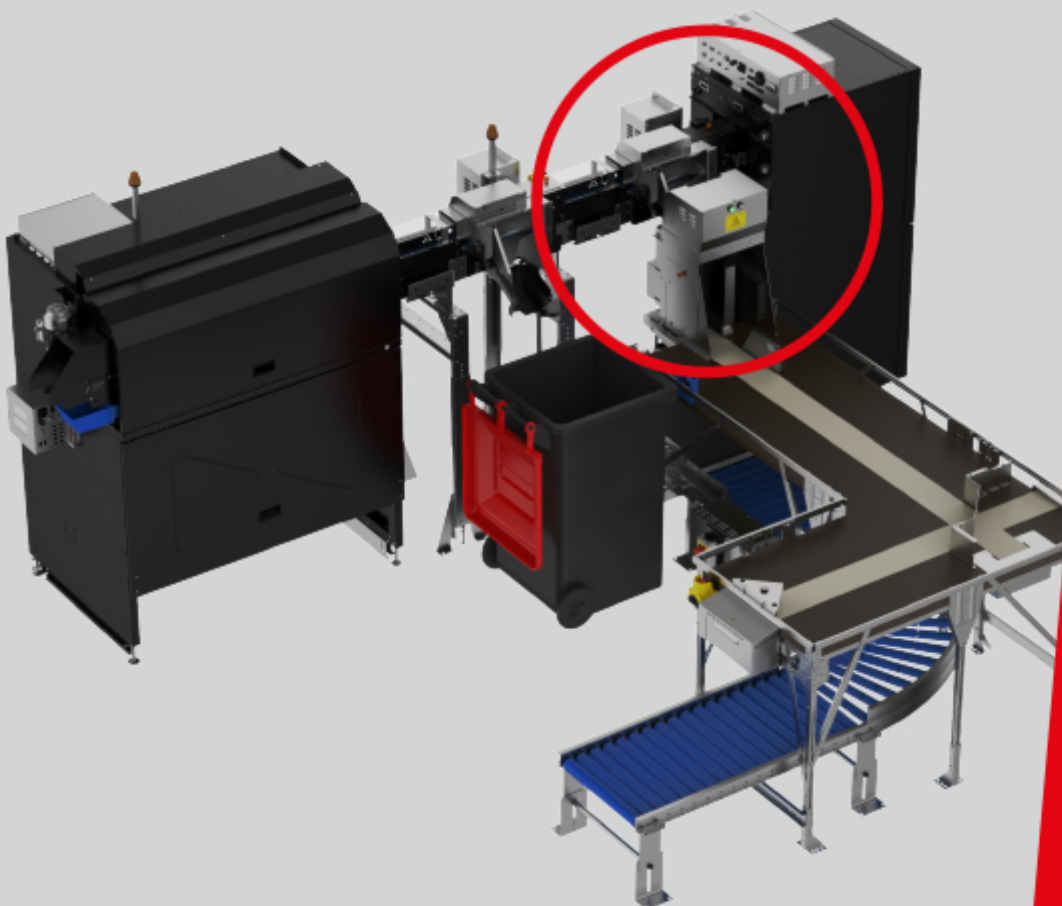

CrossMove Table Base

CrossMove Table

Base

MADE
IN
GERMANY

Fonctionnalités

- Transfert des contenants de la FlexiSort vers le présentoir à bouteilles
- Transfert précis des contenants vers les systèmes en aval
- Adapté aux bouteilles et aux contenants similaires
- Intégration optimale dans le processus de tri et de reprise
- Connexion fiable et efficace entre la FlexiSort et le présentoir à bouteilles