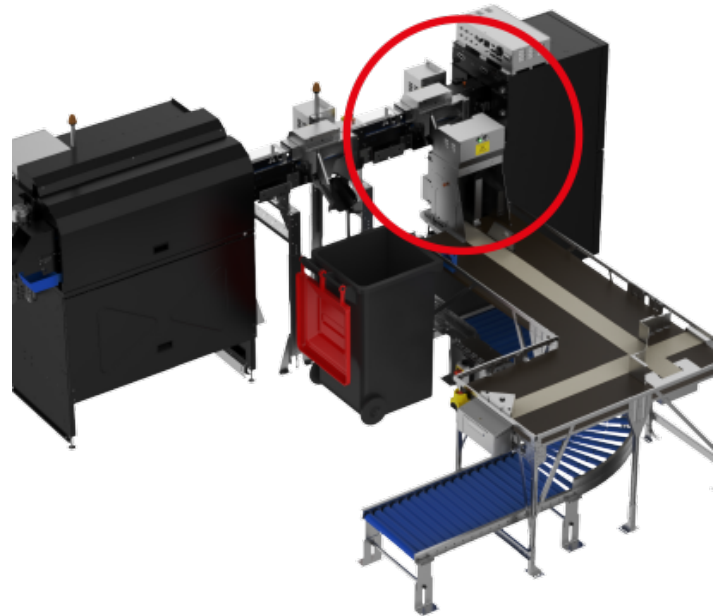

CrossMove Table Base

CrossMove Table

Base

MADE
IN
GERMANY

Fonctionnalités

- Transfert des contenants de la FlexiSort vers le présentoir à bouteilles
- Transfert précis des contenants vers les systèmes en aval
- Adapté aux bouteilles et aux contenants similaires
- Intégration optimale dans le processus de tri et de reprise
- Connexion fiable et efficace entre la FlexiSort et le présentoir à bouteilles