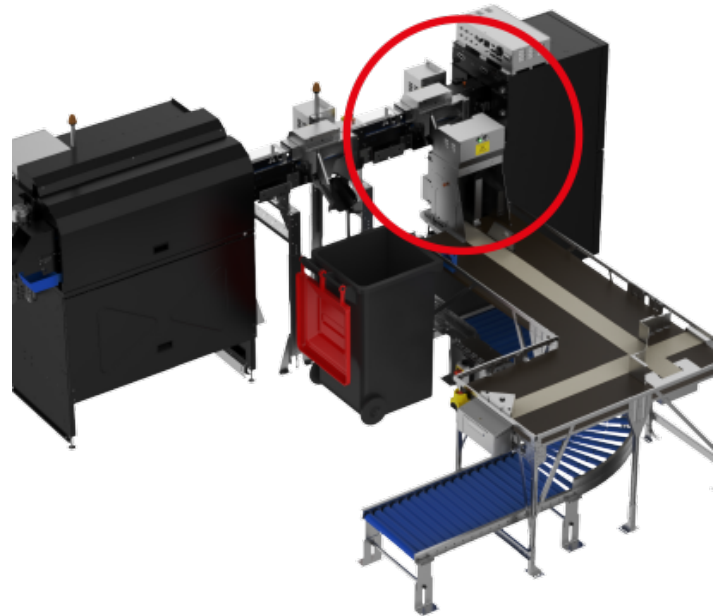

## CrossMove Table Basis

### Features

- Weitergabe von Gebinden von der FlexiSort in den Flaschenaufsteller
- Präzise Übergabe der Gebinde an nachgelagerte Systeme
- Geeignet für Flaschen und ähnliche Behältnisse
- Optimale Integration in den Sortier- und Rücknahmeprozess
- Zuverlässige und effiziente Verbindung zwischen FlexiSort und Flaschenaufsteller