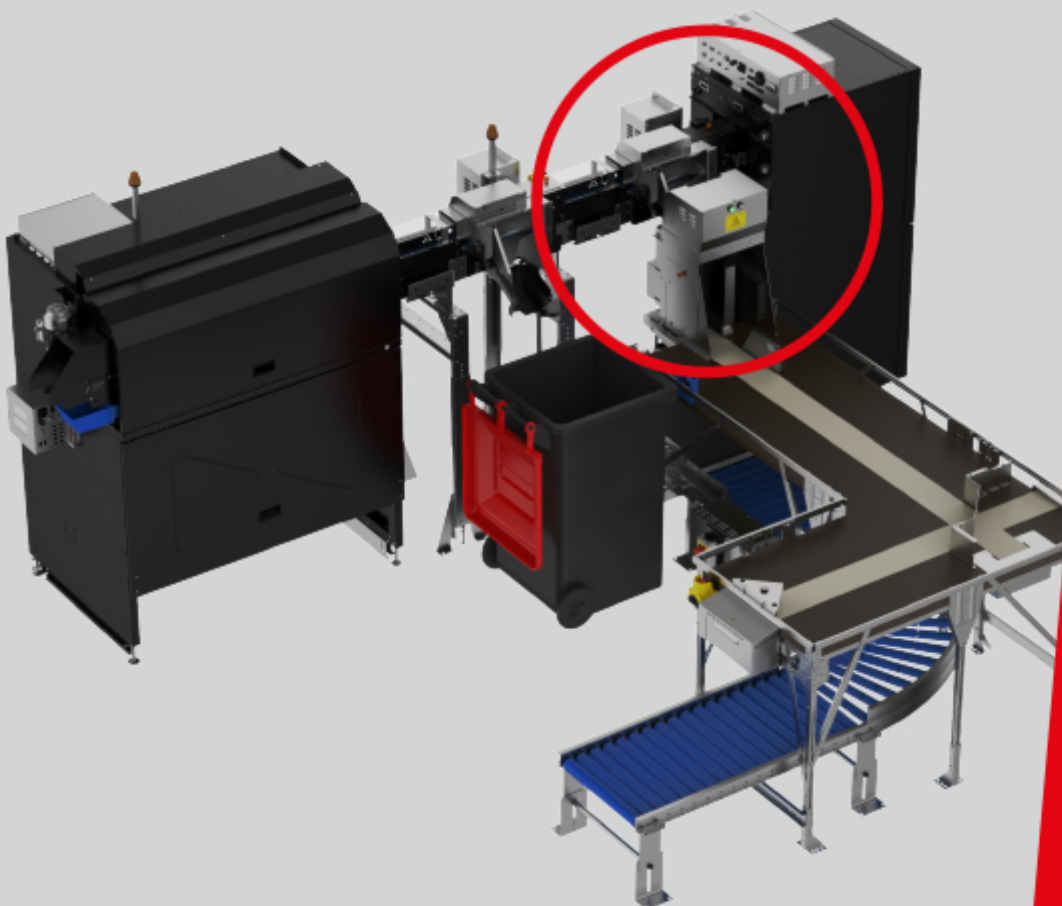

## CrossMove Table Basis

# CrossMove Table

### Features

- Weitergabe von Gebinden von der FlexiSort in den Flaschenaufsteller
- Präzise Übergabe der Gebinde an nachgelagerte Systeme
- Geeignet für Flaschen und ähnliche Behältnisse
- Optimale Integration in den Sortier- und Rücknahmeprozess
- Zuverlässige und effiziente Verbindung zwischen FlexiSort und Flaschenaufsteller