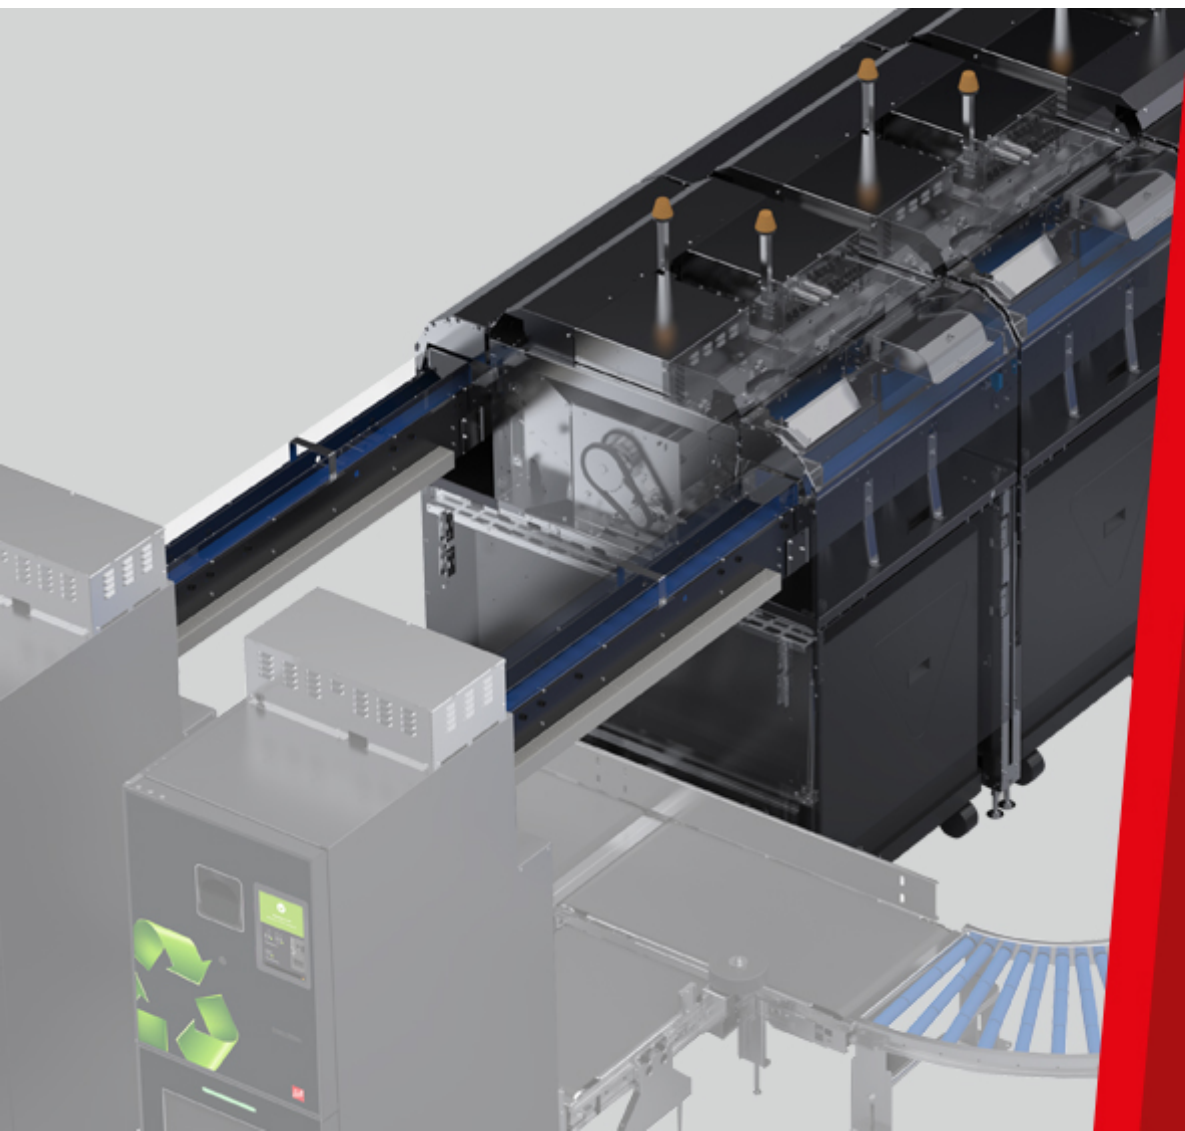

DualSort

Caractéristiques

DualSort

Caractéristiques

MADE
IN
GERMANY

Fonctionnalités

- 2 compacteurs par compartiment
- Sens de retrait vers la droite ou vers la gauche
- Triage par matière sur plusieurs compartiments
- 1 à 7 compartiments possibles
- Tri dynamique ; le système reste opérationnel malgré le vidage d'un bac de contenants.