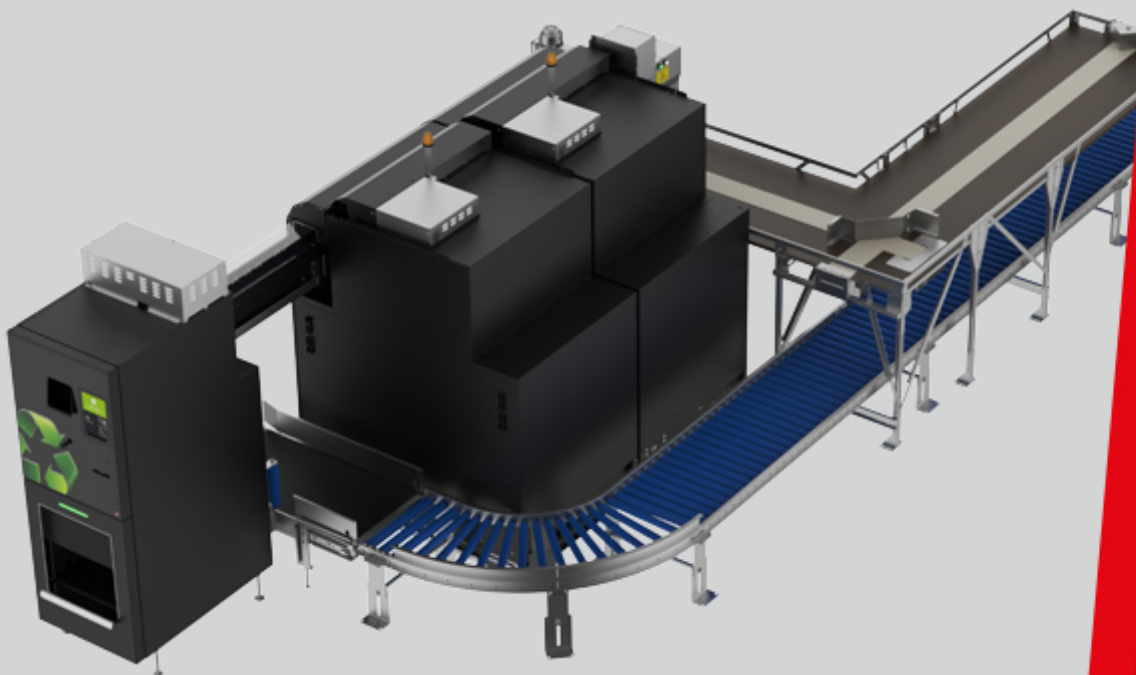

## DualSort Semi

# DualSort Semi

### Fonctionnalités

- Boîtier positionné transversalement
- 1 compacteur par compartiment
- Sens de retrait vers la droite ou vers la gauche
- Triage par matière sur plusieurs compartiments
- 1 à 7 compartiments possibles
- Tri dynamique ; le système reste opérationnel malgré le vidage d'un bac de contenants.