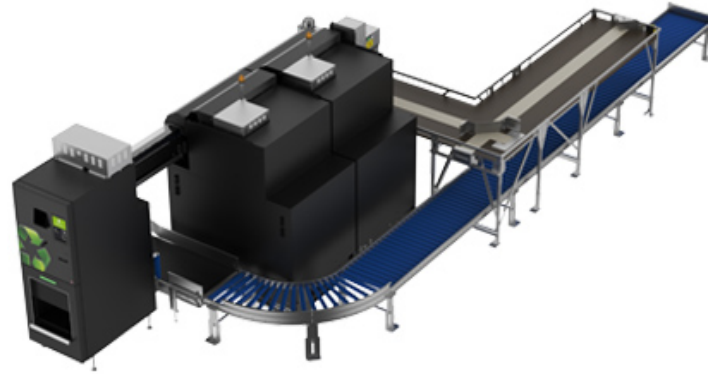

## DualSort Semi

# DualSort Semi

### Fonctionnalités

- Boîtier positionné transversalement
- 1 compacteur par compartiment
- Sens de retrait vers la droite ou vers la gauche
- Triage par matière sur plusieurs compartiments
- 1 à 7 compartiments possibles
- Tri dynamique ; le système reste opérationnel malgré le vidage d'un bac de contenants.