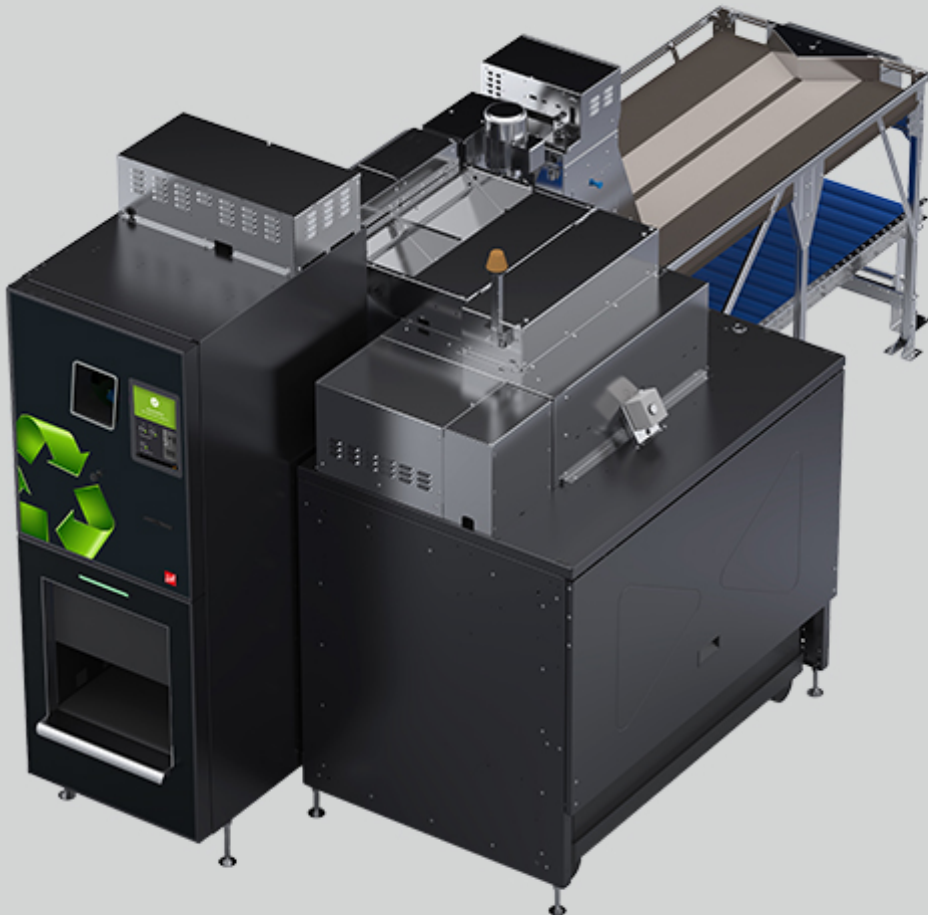

MonoSort Short Caractéristiques

MonoSort Short

Caractéristiques

MADE
IN
GERMANY

Fonctionnalités

- Très faible encombrement grâce à sa construction compacte
- Compartiments latéraux
- Convoyeur à rouleaux sous la table à bouteilles
- Triage par matière au sein du compartiment possible
- Sens de retrait possible à l'avant, à l'arrière ou sur le côté