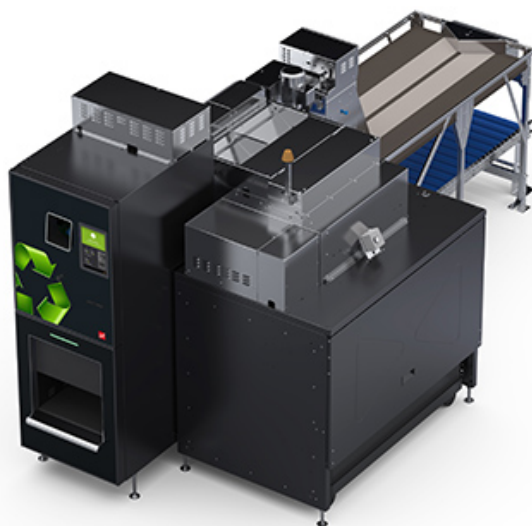

MonoSort Short Caractéristiques

MonoSort Short

Caractéristiques

MADE
IN
GERMANY

Fonctionnalités

- Très faible encombrement grâce à sa construction compacte
- Compartiments latéraux
- Convoyeur à rouleaux sous la table à bouteilles
- Triage par matière au sein du compartiment possible
- Sens de retrait possible à l'avant, à l'arrière ou sur le côté