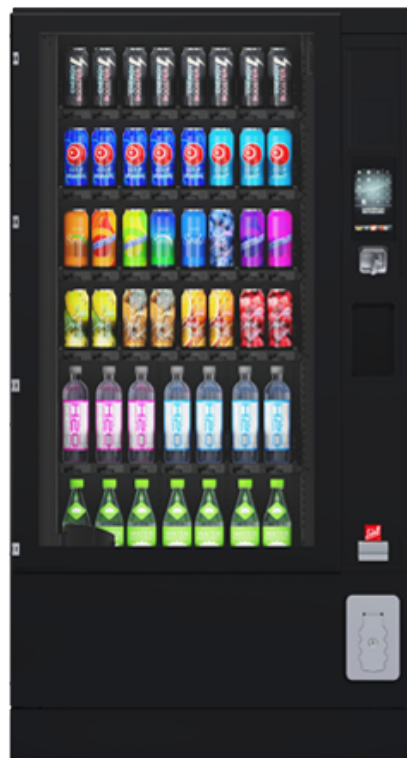

SiLine® GF M RP

Caractéristiques

SiLine® GF M RP

Caractéristiques

MADE
IN
GERMANY

Caractéristiques générales

- Vente de bouteilles en verre, en plastique et de canettes de 0,2 L à 0,6 L
- Panneau anti-vandalisme de 12 mm d'épaisseur en polycarbonate
- Recouvrement de serrure renforcé et ondulé : le profil ondulé empêche l'ouverture forcée à l'aide d'un levier
- Poussoir intro-monnaie et tambour de remboursement
- ☒ Vitre isolante VSG en ESG
- ☒ Recouvrement de fente de porte