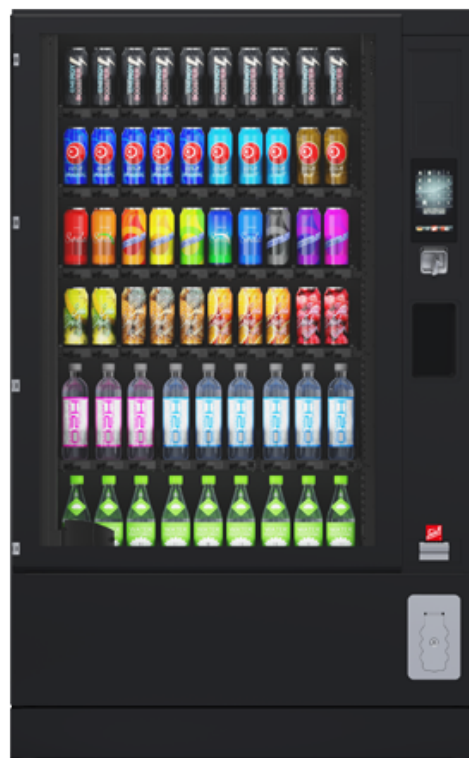

SiLine® GF Public
SiLine® GF L RP

Caractéristiques générales

- Panneau anti-vandalisme de 12 mm d'épaisseur en polycarbonate
- Recouvrement de serrure renforcé et ondulé : le profil ondulé empêche l'ouverture forcée à l'aide d'un levier
- Poussoir intro-monnaie et tambour de remboursement
- ☒ Vitre isolante VSG en ESG
- ☒ Recouvrement de fente de porte