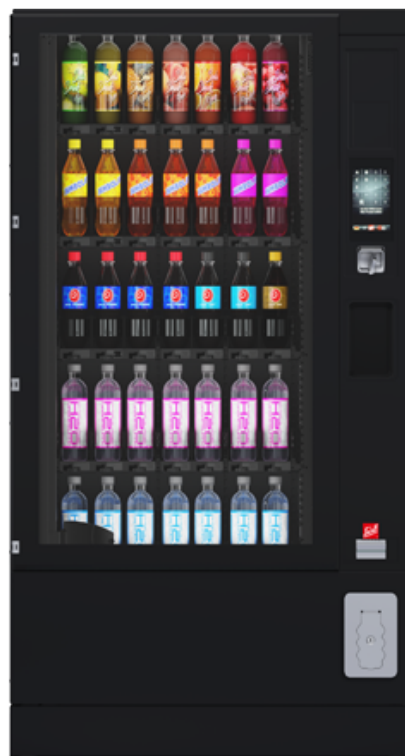

SiLine® GF Public
SiLine® GF M RP

Caractéristiques générales

- Panneau anti-vandalisme de 12 mm d'épaisseur en polycarbonate
- Recouvrement de serrure renforcé et ondulé : le profil ondulé empêche l'ouverture forcée à l'aide d'un levier
- Poussoir intro-monnaie et tambour de remboursement
- ☒ Vitre isolante VSG en ESG
- ☒ Recouvrement de fente de porte