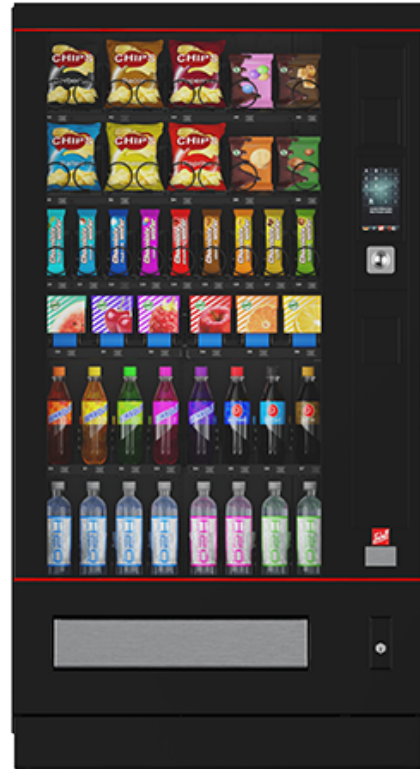

**SiLine<sup>®</sup> Snack und Combi M**  
**SiLine<sup>®</sup> Combi M**

### Allgemeine Fakten

- Verkauf von Süßwaren, Snacks, frischen Lebensmitteln, Getränken und Non-Food-Artikeln aus Spiral- Schieber- und Bandwarenfächern
- Kapazität: Der wahrscheinlich höchste Kühlraum der Branche.
- Stationsfähig
- Spiral-, Waren- und Bandwarenfächer aus pulverbeschichtetem Metall
- SiLine® Combi: Andrücker geeignet für Produkte mit einem Durchmesser bis 78 mm
- Einheitlicher Einbaubereich der Zahlungssysteme
- Modularer Aufbau – besonders servicefreundlich und recyclingfähig