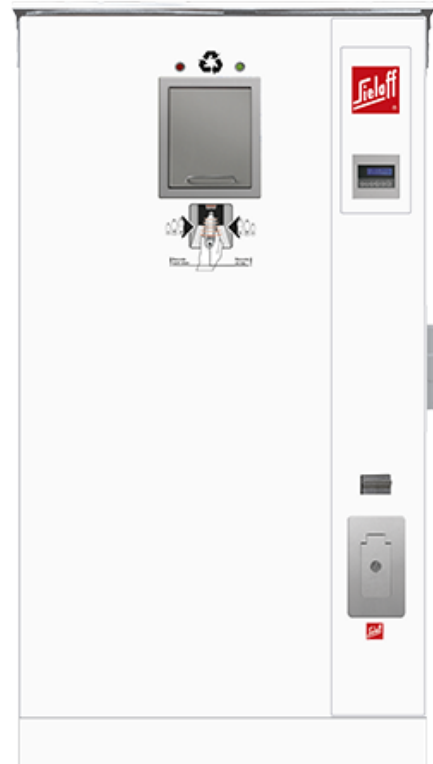

### Allgemeine Fakten

- Regendach
- Klappe vor der Produktannahme
- Einbruchschutzrahmen mit Schlosstasche
- Rückwand (Werbeanbringung möglich)
- Fehlerstrom-Schutzschalter
- Frostwächter

### Basisdaten

Abmessungen:	1.861 x 1.055 x 1.000 mm (Höhe x Breite x Tiefe inkl. Dachüberstand)*
Gewicht:	170 kg
Annahmegeschwindigkeit:	Bis zu 30 Gebinde pro Minute
Fassungsvermögen:	Ca. 600 Flaschen (0,5 l PET) oder ca. 700 Dosen
Elektrische Anschlusswerte:	220 – 230 V / 50/60 Hz /mind. 10 A