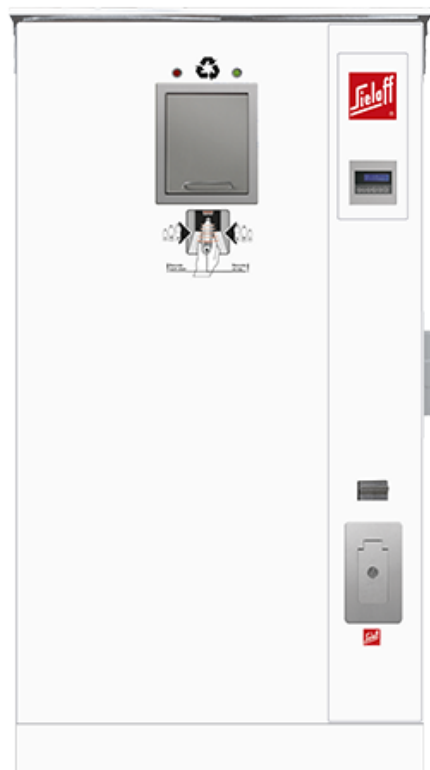

### Caractéristiques générales

- Toit de protection
- Volet de fermeture devant la trappe de distribution
- Cerclage de caisse avec serrure latérale
- Paroi arrière (pose d'un décor publicitaire possible)
- Disjoncteur-protecteur
- Chauffage