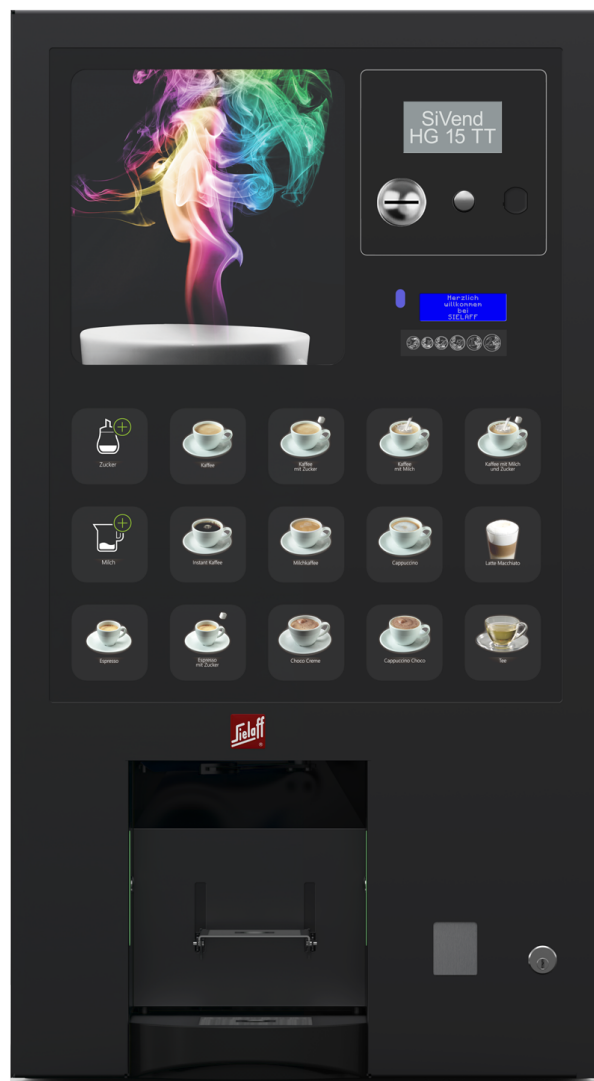

SiVend HG 15 TT Espresso

Caractéristiques

SiVend HG 15 TT Espresso

Caractéristiques

MADE
IN
GERMANY

Caractéristiques générales

- 15 grandes touches de sélection programmables à volonté
- Porte plate
- Grande surface vitrée en verre de sécurité, facile à nettoyer
- Moulin à haute puissance
- Infuseur PEEK de haute technologie
- Portions de café entre 6 g et 14 g