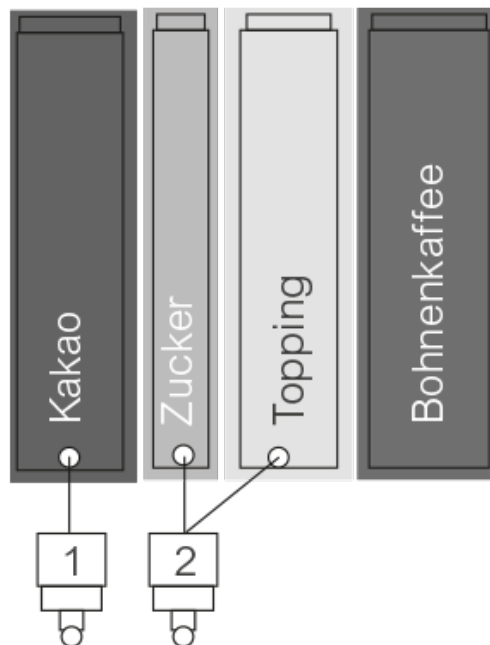

SiVend HG 15 TT Espresso

Variante 3201

SiVend HG 15 TT Espresso

Variante 3201

MADE
IN
GERMANY

Caractéristiques générales

- 15 grandes touches de sélection programmables à volonté
- Porte plate
- Grande surface vitrée en verre de sécurité, facile à nettoyer
- Moulin à haute puissance
- Infuseur PEEK de haute technologie
- Portions de café entre 6 g et 14 g