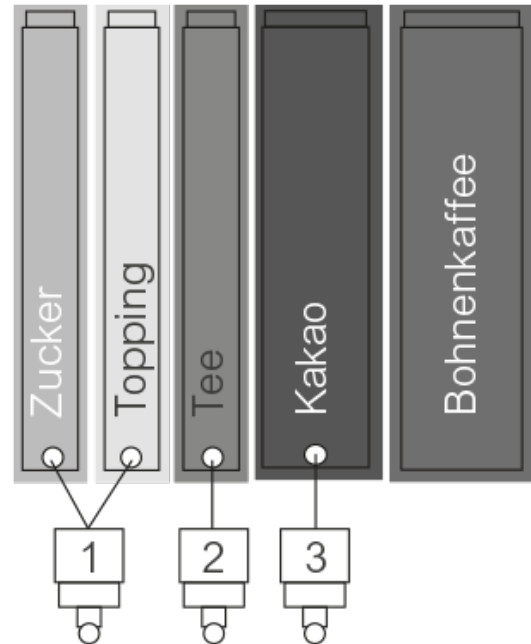

SiVend HG 15 TT Espresso

Variante 4301

SiVend HG 15 TT Espresso

Variante 4301

MADE
IN
GERMANY

Caractéristiques générales

- 15 grandes touches de sélection programmables à volonté
- Porte plate
- Grande surface vitrée en verre de sécurité, facile à nettoyer
- Moulin à haute puissance
- Infuseur PEEK de haute technologie
- Portions de café entre 6 g et 14 g