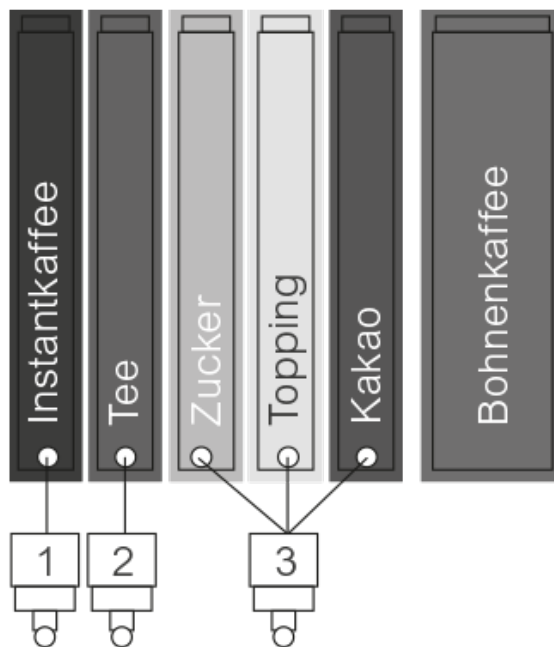

# SiVend HG 15 TT Espresso

Variante 5304

# SiVend HG 15 TT Espresso

### Caractéristiques générales

- 15 grandes touches de sélection programmables à volonté
- Porte plate
- Grande surface vitrée en verre de sécurité, facile à nettoyer
- Moulin à haute puissance
- Infuseur PEEK de haute technologie
- Portions de café entre 6 g et 14 g