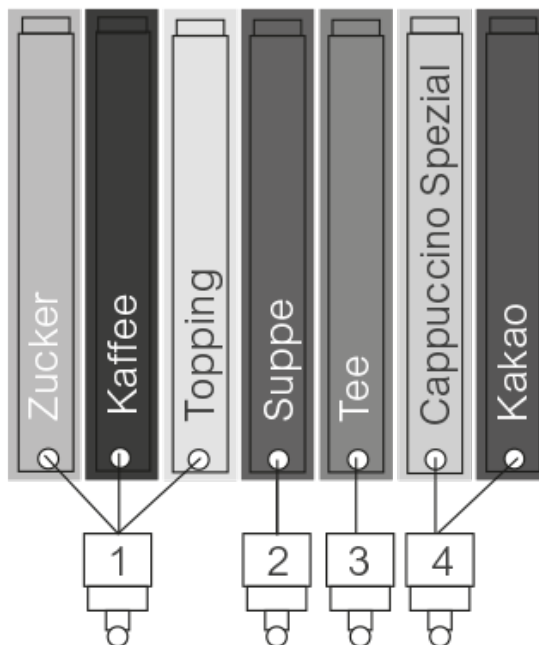

SiVend HG 15 TT Instant

Variante 7404

SiVend HG 15 TT Instant

Variante 7404

MADE
IN
GERMANY

Allgemeine Fakten

- 15 große, frei programmierbare Anwahltasten
- Flache Tür mit großer Sicherheitsscheibe
- Vollflächige Glasscheibe aus Sicherheitsglas, leicht zu reinigen

Konfiguration

- 7 Instantproduktbehälter*
- 4 Mixereinheiten

* Instantproduktbehälter: 43 mm: ca. 1,5 l – 64 mm: ca. 2,1 l – 137 mm: ca. 4,5 l

Behälter

Behälterbreite (ca.)	43 mm	64 mm	137 mm
Behältervolumen (ca.)	1.500 ccm	2.100 ccm	4.500 ccm
Instantkaffee	–	500 g	–
Zucker	1.200 g	1.700 g	–
Topping	–	1.000 g	2.000 g
Tee	–	2.000 g	–
Suppe	–	1.000 g	–
Kakao	–	1.500 g	2.700 g