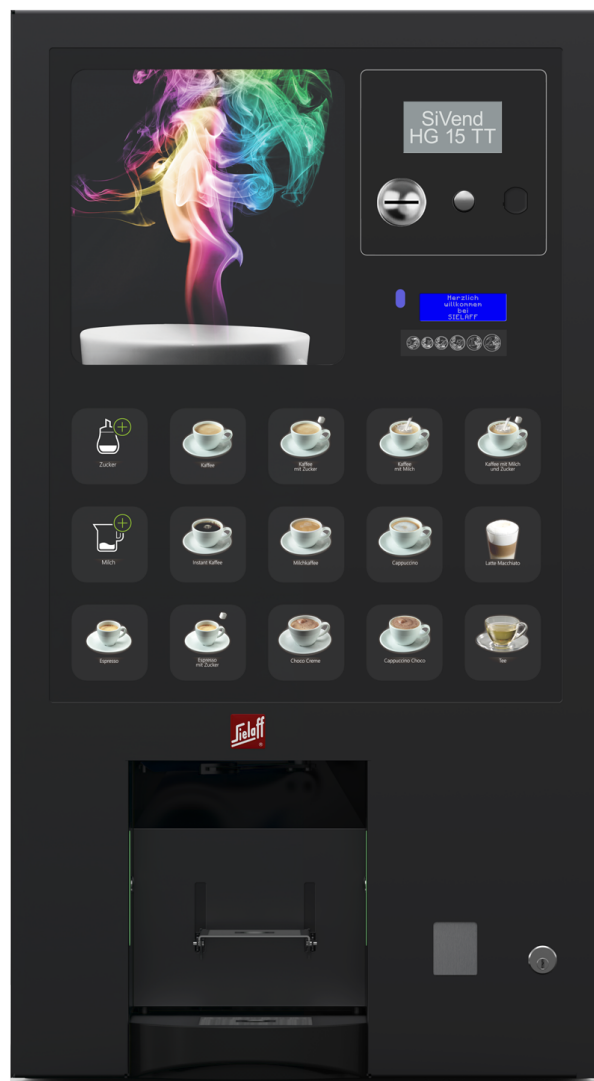

# SiVend HG 15 TT Instantané

### Caractéristiques générales

- 15 grandes touches de sélection programmables à volonté
- Porte plate
- Grande surface vitrée en verre de sécurité, facile à nettoyer

Sielaff GmbH & Co. KG  
Automatenbau Herrieden  
Münchener Str. 20  
91567 Herrieden  
Germany