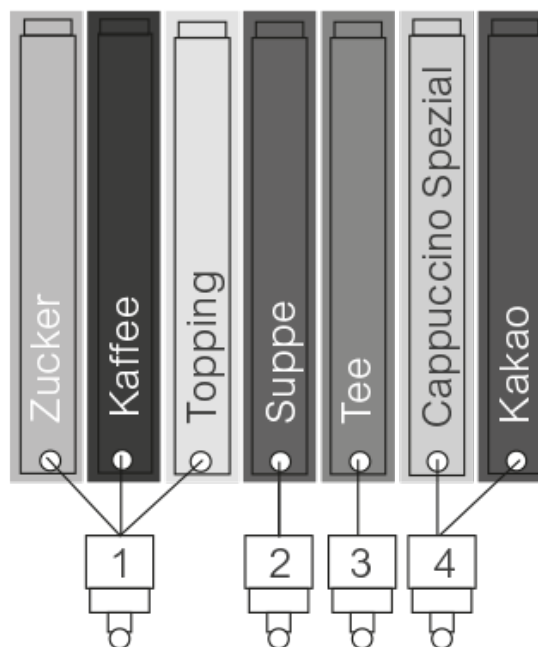

SiVend HG 15 TT Instantané

Variante 7404

SiVend HG 15 TT Instantané

Variante 7404

MADE
IN
GERMANY

Caractéristiques générales

- 15 grandes touches de sélection programmables à volonté
- Porte plate
- Grande surface vitrée en verre de sécurité, facile à nettoyer