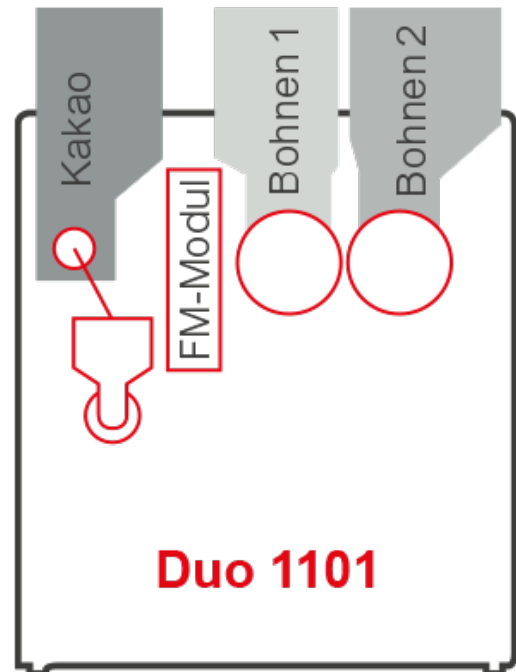

Siamonie CLASSIC TOUCH

Duo 1101

Siamonie CLASSIC TOUCH

Duo 1101

MADE
IN
GERMANY

Caractéristiques générales

- Écran tactile de 7 pouces à angle de vision stable protégé par un verre de 4 mm d'épaisseur, représentation d'image et couleurs brillantes
- 10 champs de sélection au premier niveau avec un deuxième niveau pour affiner les boissons si désiré, ou pour toute une palette de boissons Espresso par exemple
- Conversion des images et traitement aisé par glisser-déposer
- Importation du design élaboré à l'aide d'une clé USB
- Touche changement direct de la langue pour les utilisateurs