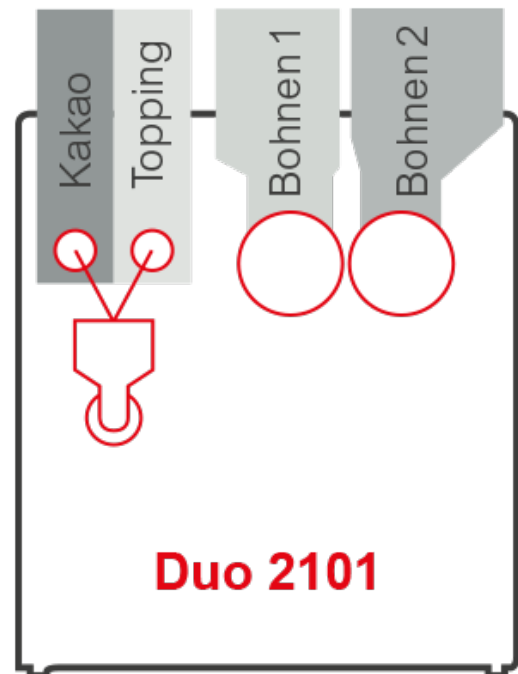

Siemonie CLASSIC TOUCH

Duo 2101

Siamonie CLASSIC TOUCH

Duo 2101

MADE
IN
GERMANY

Caractéristiques générales

- Écran tactile de 7 pouces à angle de vision stable protégé par un verre de 4 mm d'épaisseur, représentation d'image et couleurs brillantes
- 10 champs de sélection au premier niveau avec un deuxième niveau pour affiner les boissons si désiré, ou pour toute une palette de boissons Espresso par exemple
- Conversion des images et traitement aisé par glisser-déposer
- Importation du design élaboré à l'aide d'une clé USB
- Touche changement direct de la langue pour les utilisateurs