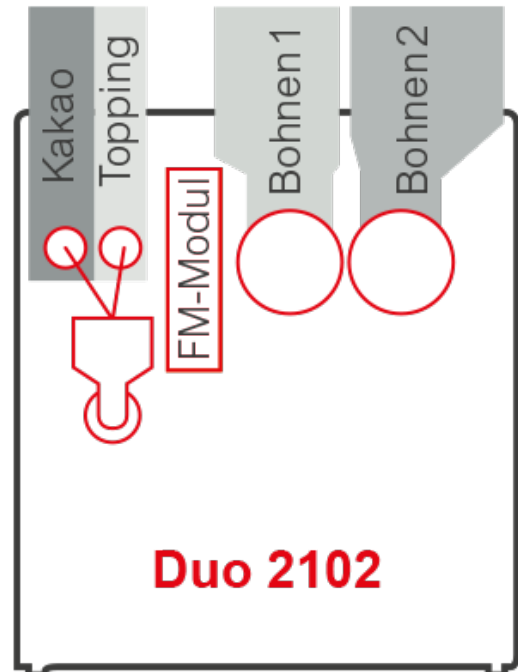

Siamonie CLASSIC TOUCH

Duo 2102

Siamonie CLASSIC TOUCH

Duo 2102

MADE
IN
GERMANY

Caractéristiques générales

- Écran tactile de 7 pouces à angle de vision stable protégé par un verre de 4 mm d'épaisseur, représentation d'image et couleurs brillantes
- 10 champs de sélection au premier niveau avec un deuxième niveau pour affiner les boissons si désiré, ou pour toute une palette de boissons Espresso par exemple
- Conversion des images et traitement aisé par glisser-déposer
- Importation du design élaboré à l'aide d'une clé USB
- Touche changement direct de la langue pour les utilisateurs