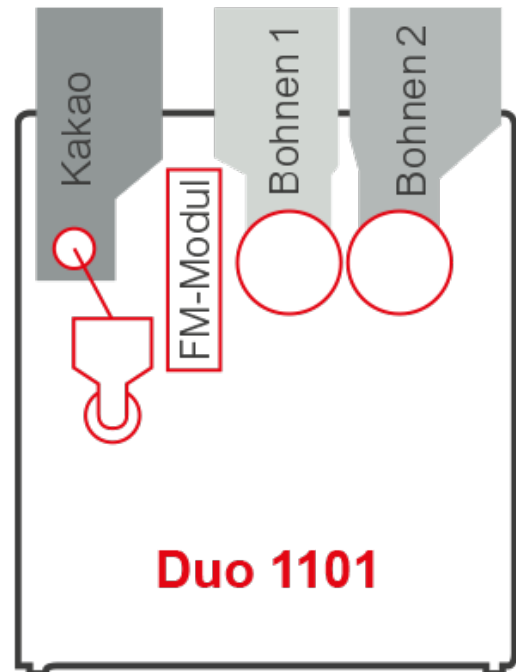

### Allgemeine Fakten

- Designelement aus Glas inklusive integriertem RGB-Stimmungslicht. Die Farben können wechselnd oder dauerhaft eingestellt werden
- Blickwinkelstabiles 7" Touchscreen hinter 4 mm Sicherheitsglas mit brillanter Bilddarstellung und Farbqualität
- 10 Bildwahltasten mit zweiter Ebene für die Verfeinerung; Optional: Zusätzliche Ebene für Espressospezialitäten
- Konvertierung der Bilder und einfache Bearbeitung per Drag & Drop Export des erstellten Designs über USB-Stick
- Direkte Sprachumschaltung und individuell programmierbare Bildschirmoberfläche über SiDesigner

### Instantproduktbehälter

- 1 Instantproduktbehälter mit 3,6 l Füllmenge\* und Frischmilch-Modul

\* 2,0 l Füllmenge entspricht ca. 1,3 kg Topping oder ca. 1,4 kg Kakao