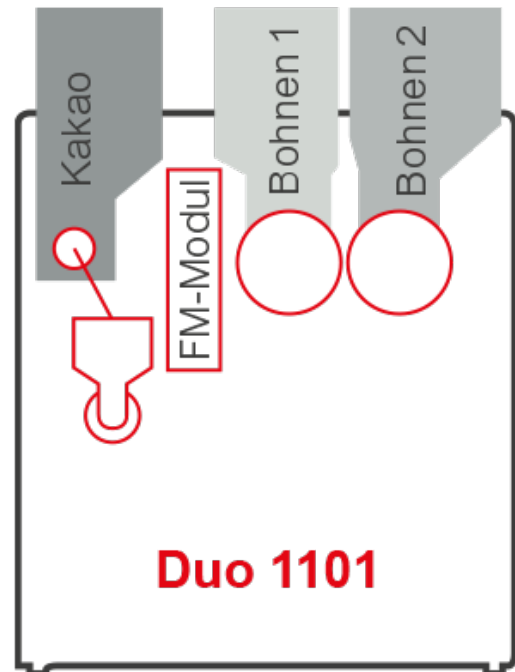

Siamonie MOONLIGHT

Duo 1101

Siamonie MOONLIGHT

Duo 1101

MADE
IN
GERMANY

Caractéristiques générales

- Élément de design en verre comprenant une lumière d'ambiance RVB intégrée. Les couleurs peuvent être programmées en alternance ou de façon permanente
- Écran tactile de 7 pouces à angle de vision stable protégé par un verre de 4 mm d'épaisseur, représentation d'image et couleurs brillantes
- 10 champs de sélection au premier niveau avec un deuxième niveau pour affiner les boissons si désiré, ou pour toute une palette de boissons Espresso par exemple
- Conversion des images et traitement aisé par glisser-déposer
- Touche changement direct de la langue pour les utilisateurs