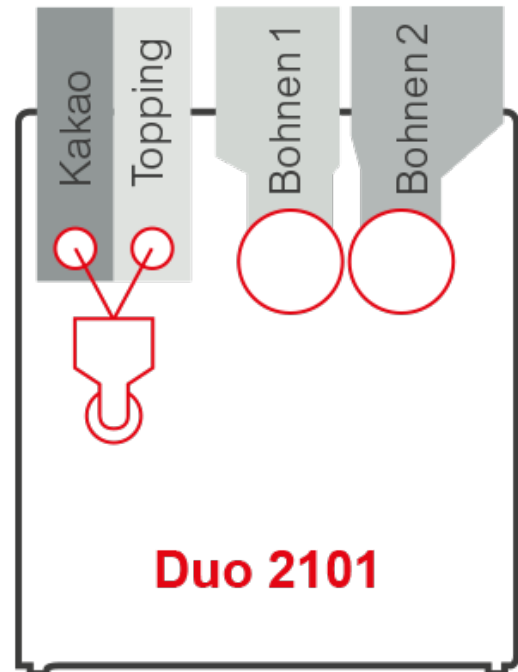

Siamonie MOONLIGHT

Duo 2101

Siamonie MOONLIGHT

Duo 2101

MADE
IN
GERMANY

Caractéristiques générales

- Élément de design en verre comprenant une lumière d'ambiance RVB intégrée. Les couleurs peuvent être programmées en alternance ou de façon permanente
- Écran tactile de 7 pouces à angle de vision stable protégé par un verre de 4 mm d'épaisseur, représentation d'image et couleurs brillantes
- 10 champs de sélection au premier niveau avec un deuxième niveau pour affiner les boissons si désiré, ou pour toute une palette de boissons Espresso par exemple
- Conversion des images et traitement aisé par glisser-déposer
- Touche changement direct de la langue pour les utilisateurs