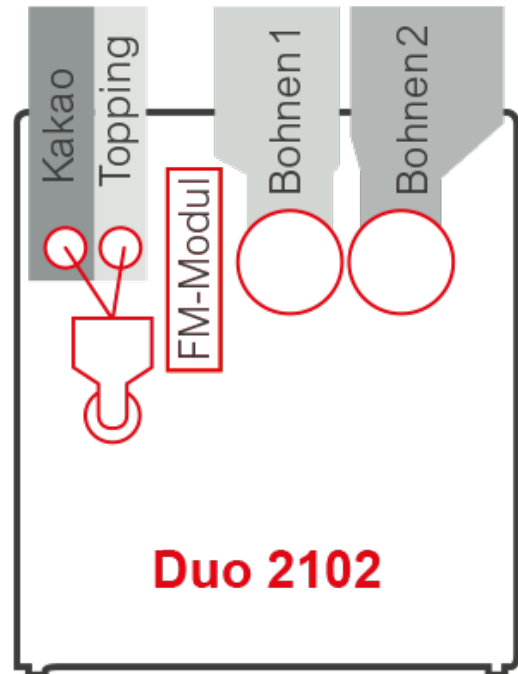

### Allgemeine Fakten

- Designelement aus Glas inklusive integriertem RGB-Stimmungslicht. Die Farben können wechselnd oder dauerhaft eingestellt werden
- Blickwinkelstabiles 7" Touchscreen hinter 4 mm Sicherheitsglas mit brillanter Bilddarstellung und Farbqualität
- 10 Bildwahltasten mit zweiter Ebene für die Verfeinerung; Optional: Zusätzliche Ebene für Espressospezialitäten
- Konvertierung der Bilder und einfache Bearbeitung per Drag & Drop Export des erstellten Designs über USB-Stick
- Direkte Sprachumschaltung und individuell programmierbare Bildschirmoberfläche über SiDesigner