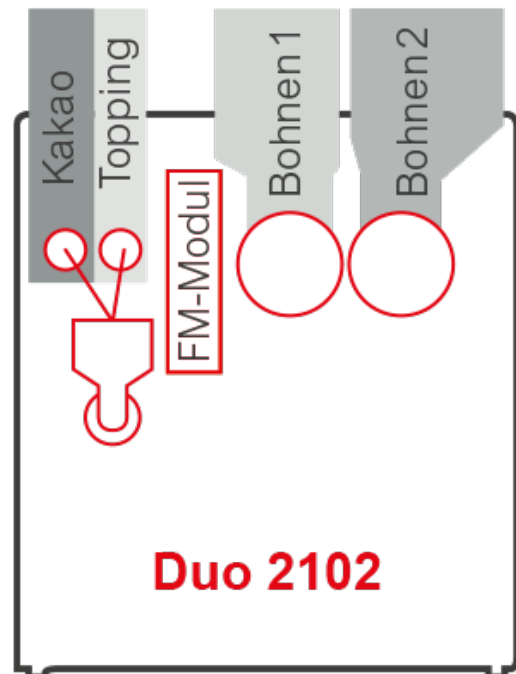

Siamonie MOONLIGHT

Duo 2102

Siamonie MOONLIGHT

Duo 2102

MADE
IN
GERMANY

Caractéristiques générales

- Élément de design en verre comprenant une lumière d'ambiance RVB intégrée. Les couleurs peuvent être programmées en alternance ou de façon permanente
- Écran tactile de 7 pouces à angle de vision stable protégé par un verre de 4 mm d'épaisseur, représentation d'image et couleurs brillantes
- 10 champs de sélection au premier niveau avec un deuxième niveau pour affiner les boissons si désiré, ou pour toute une palette de boissons Espresso par exemple
- Conversion des images et traitement aisé par glisser-déposer
- Touche changement direct de la langue pour les utilisateurs