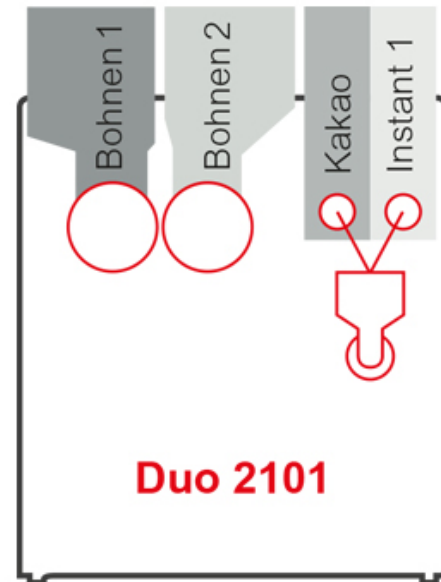

Siamonie Smart OCS

Duo 2101

Siamonie Smart OCS

Duo 2101

MADE
IN
GERMANY

Allgemeine Fakten

- Schlüsselloses, einfaches Bedienkonzept
- Kaffee- und Instantproduktbehälter nutzen die komplette Tiefe des Automaten
- Übersichtliches Maschineninnenleben, besonders einfache Reinigung und Service
- Komfortable Größe des Satzbehälters
- Innovative Sielaff-Brüheinheit mit trennbarer Brühgruppe

Füllvolumen Bohnen 1 und 2

- 2 x 0,4 kg

Beispiel Instantproduktbehälter:

- Ca. 1,3 l entspricht – Topping ca. 0,9 kg – Kakao ca. 1,0 kg

Sielaff GmbH & Co. KG
Automatenbau Herrieden
Münchener Str. 20
91567 Herrieden
Germany