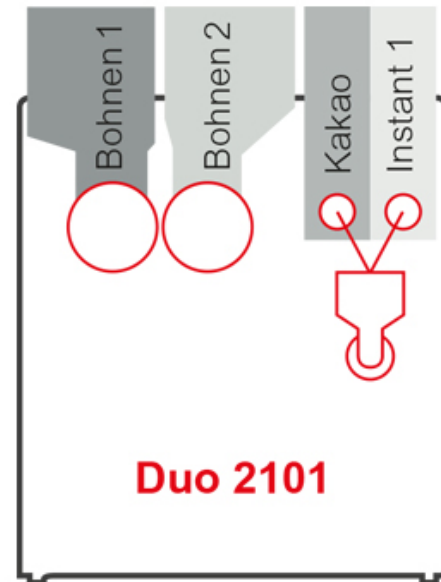

Siamonie Smart OCS

Duo 2101

Siamonie Smart OCS

Duo 2101

MADE
IN
GERMANY

Caractéristiques générales

- Un concept d'utilisation simple
- Les bacs de café et de produits instantanés utilisent la totalité de la profondeur de la machine
- Intérieur de machine clair, nettoyage et entretien particulièrement aisés
- Bonne capacité du bac de marc de café
- Infuseur Sielaff innovant avec unité d'infusion séparée