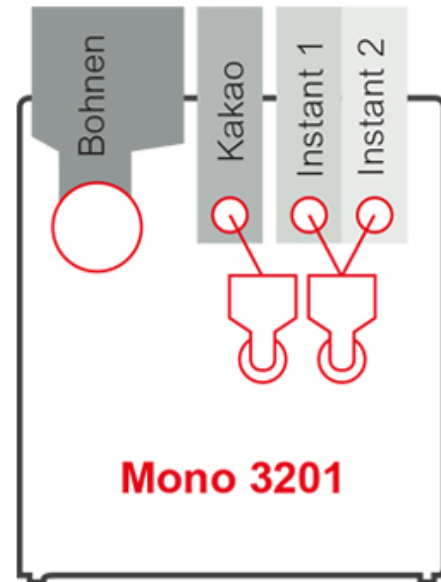

Siamonie Smart OCS
Mono 3201 (Standard)

Siamonie Smart OCS

Mono 3201 (Standard)

MADE
IN
GERMANY

Allgemeine Fakten

- Schlüsselloses, einfaches Bedienkonzept
- Kaffee- und Instantproduktbehälter nutzen die komplette Tiefe des Automaten
- Übersichtliches Maschineninnenleben, besonders einfache Reinigung und Service
- Komfortable Größe des Satzbehälters
- Innovative Sielaff-Brüheinheit mit trennbarer Brühgruppe

Füllvolumen Bohnen

- Ca. 0,7 kg

Beispiel Instantproduktbehälter:

- Ca. 1,3 l entspricht – Topping ca. 0,9 kg – Kakao ca. 1,0 kg

Sielaff GmbH & Co. KG
Automatenbau Herrieden
Münchener Str. 20
91567 Herrieden
Germany