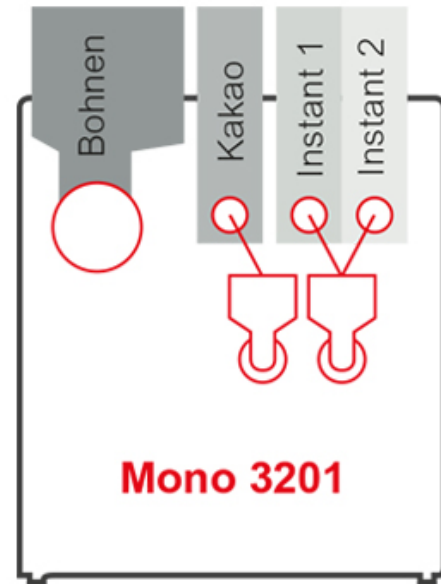

Siamonie Smart OCS
Mono 3201 (standard)

Siamonie Smart OCS

Mono 3201 (standard)

MADE
IN
GERMANY

Caractéristiques générales

- Un concept d'utilisation simple
- Les bacs de café et de produits instantanés utilisent la totalité de la profondeur de la machine
- Intérieur de machine clair, nettoyage et entretien particulièrement aisés
- Bonne capacité du bac de marc de café
- Infuseur Sielaff innovant avec unité d'infusion séparée