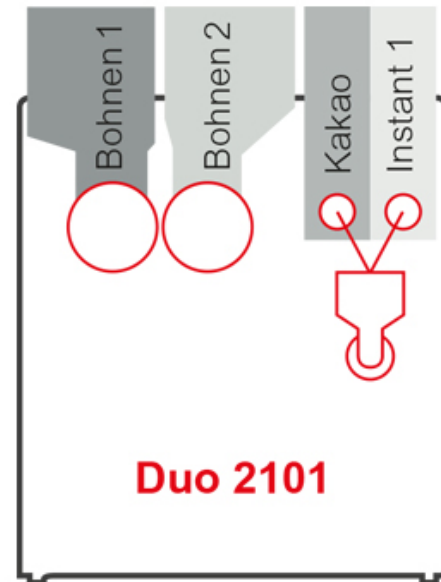

Siamonie Smart OCS XL

Duo 2101

Siamonie Smart OCS XL

Duo 2101

MADE
IN
GERMANY

Caractéristiques générales

- Capacité plus grande
- Bacs de produits verrouillés
- Raccordement MDB
- Les bacs de café et de produits instantanés utilisent la totalité de la profondeur de la machine
- Intérieur de machine clair, nettoyage et entretien particulièrement aisés
- Bonne capacité du bac de marc de café
- Infuseur Sielaff innovant avec unité d'infusion séparée