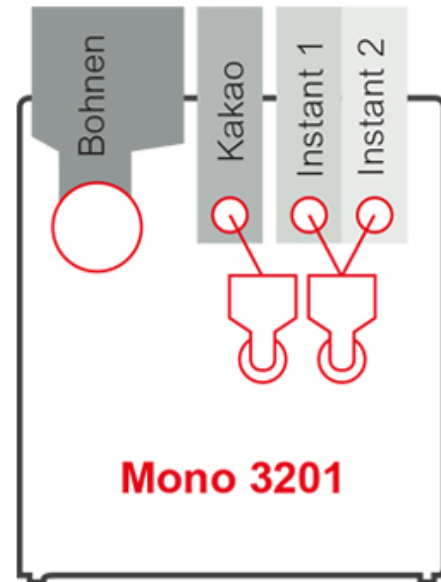

**Siamonie Smart OCS XL**  
**Mono 3201 (Standard)**

### Allgemeine Fakten

- Höhere Füllkapazität
- Geschlossene Produktbehälter
- Mit MDB-Anschluss
- Kaffee- und Instantbehälter nutzen die komplette Tiefe des Automaten
- Übersichtliches Maschineninnenleben, besonders einfache Reinigung und Service
- Komfortable Größe des Satzbehälters
- Innovativer Sielaff-Brüher mit trennbarer Brühgruppe