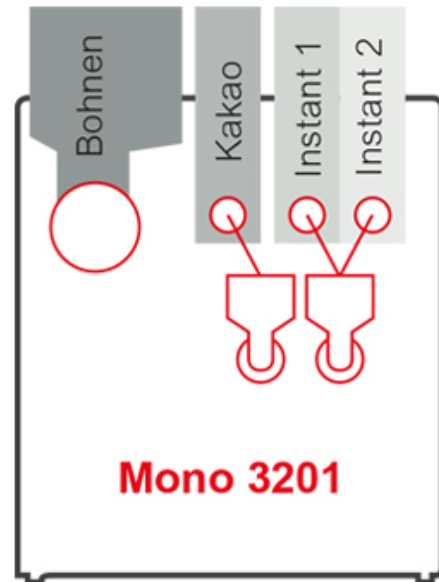

**Siamonie Smart OCS XL**  
Mono 3201 (standard)

### Caractéristiques générales

- Capacité plus grande
- Bacs de produits verrouillés
- Raccordement MDB
- Les bacs de café et de produits instantanés utilisent la totalité de la profondeur de la machine
- Intérieur de machine clair, nettoyage et entretien particulièrement aisés
- Bonne capacité du bac de marc de café
- Infuseur Sielaff innovant avec unité d'infusion séparée